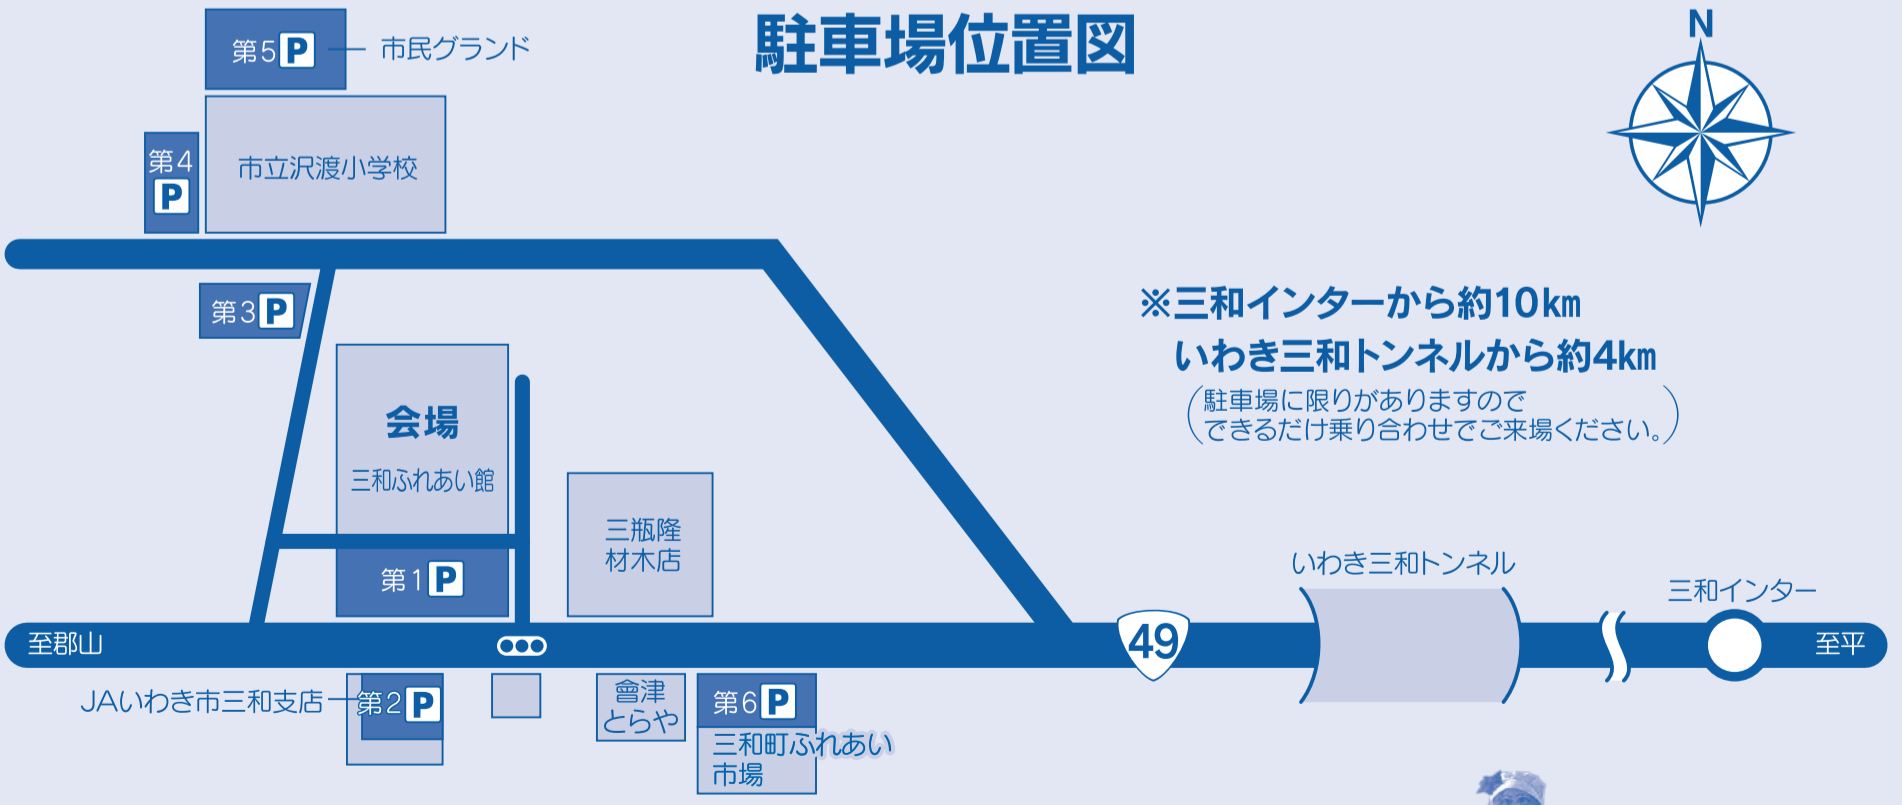

※都合により出展(出演)者等が変更になる場合があります。あらかじめご了承ください。

駐車場位置図

第16回 2013 かかしがお出迎え、さあ、三和の里へみんな集まれ!!

三和の里フェスティバル