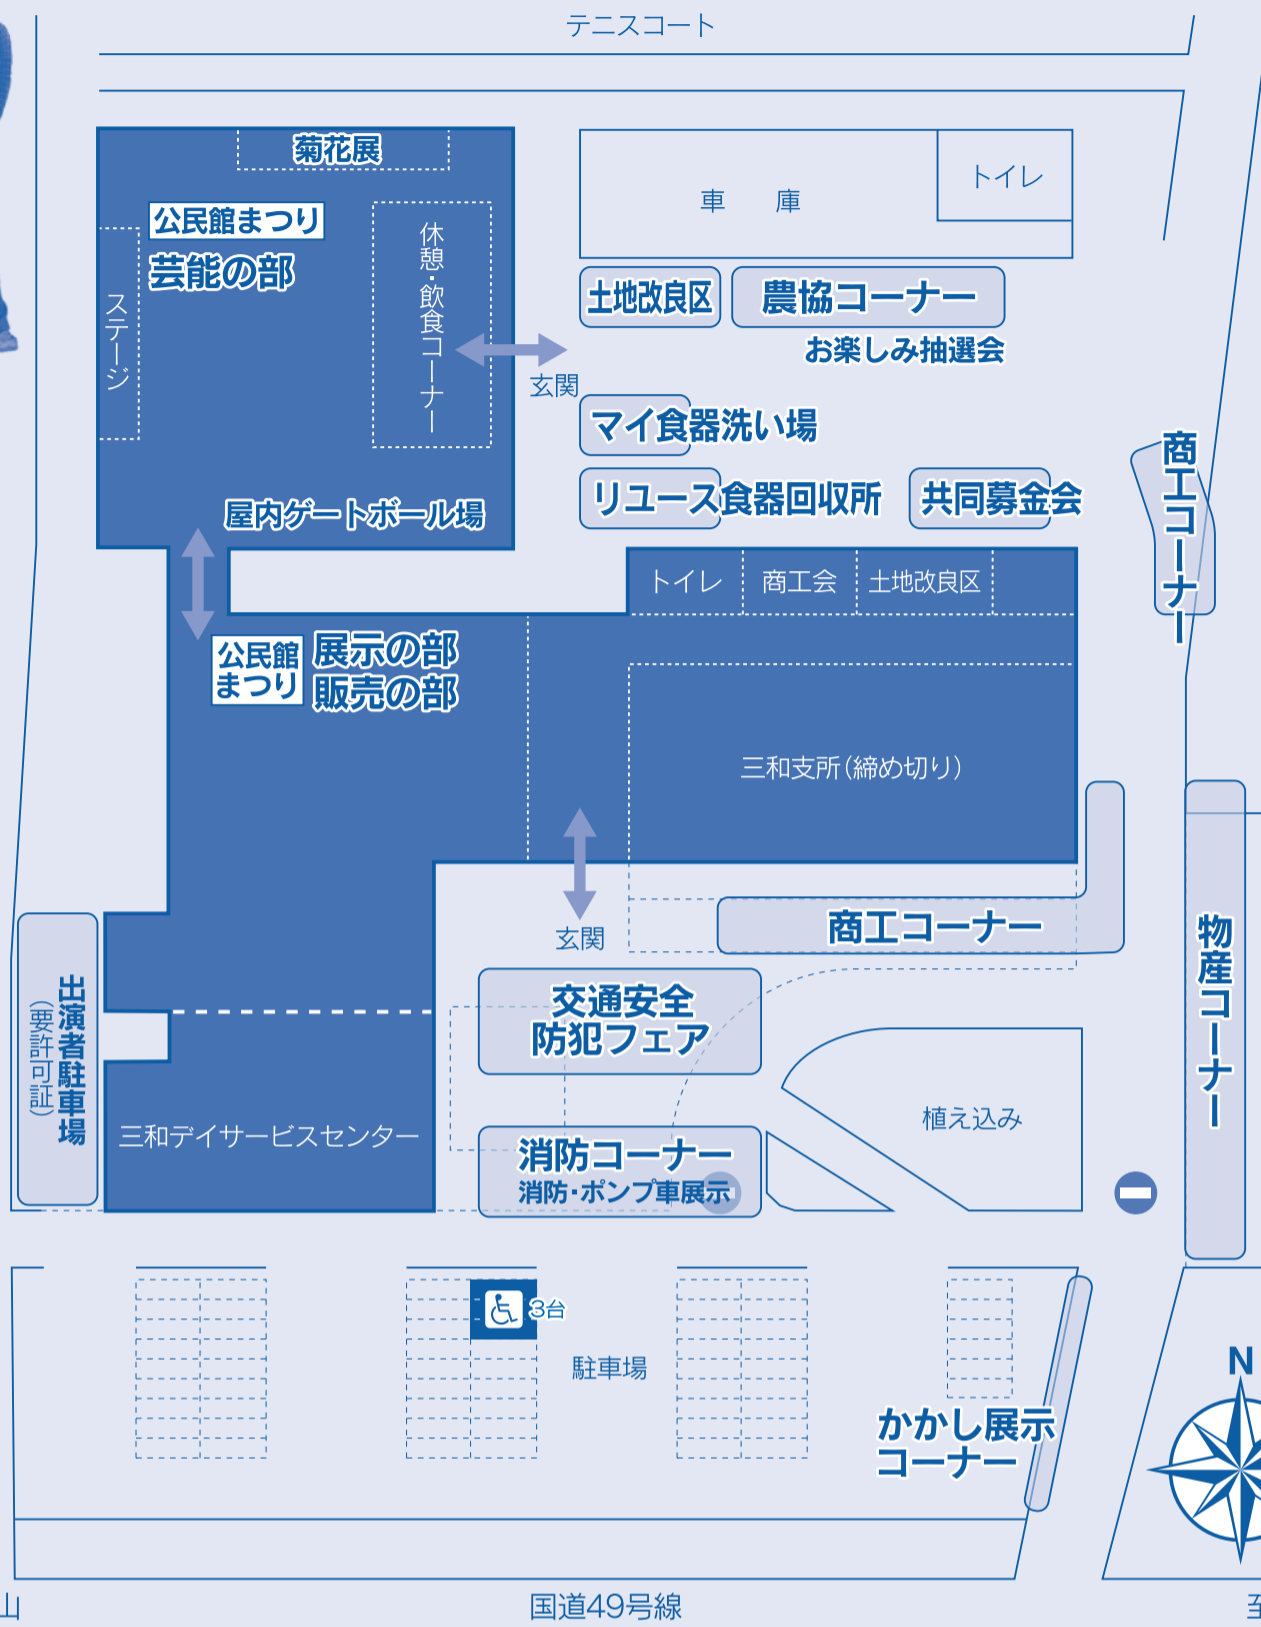

会場見取図

ステージ 出演団体(屋内ゲートボール場等)

- 上三坂親和会(日本舞踊)
- 三和友和会(民謡)
- 三和京扇会(日本舞踊)
- 3B体操サークル(3B体操)
- かたり部山びこの会(民話)
- 三和保育所幼年消防クラブ(防火パレード、遊戯・歌)
- 上三坂いわきやっつきおどり保存会
- アイくるガールズ(ライブ)
- ビックバンパー&シュガーズ(ホップダンス)

農協まつり(農協コーナー)

JAIいわき市三和支店

ふれあい産業まつり(商工コーナー)

- 尙小柳(中華料理小柳)
- パール・ノエル
- まるよパン
- 三和町商工会女性部
- きのことマサ
- 三和町商工会青年部
- ㈱エフ・ケイフーズ
- くりあ整体院
- 二瓶材木街
- 合津木型製作所

特別企画まつり(物産コーナー)

- 下三坂竹炭組合
- 阿部(野菜)
- ひまわりの実グループ
- 大友農園
- こだま生活改善グループ
- 三和町ふれあい市場
- 三和土地改良区
- 福島県授産事業振興会いわき支部
- 杜のどーなつ
- たご焼処 たこ助
- たつぷり庵

特別企画まつり(展示・相談など)

- 三和地区交通安全対策協議会
- 共同募金委員会三和分会
- 水石花卉組合
- 三和町老人クラブ連合会
- 内郷・好間・三和地域包括支援センター
- 内郷消防署三和分遣所
- インターネット相談
- やすらぎサロン
- 福島工業高等専門学校
- 放射線観察
- 木製のフタバスズキリュウ展示

公民館まつり(ふれあい館内 展示・販売)

- 陶芸紅緑
- いわき写親倶楽部
- サークルとうせら
- 三和町レディースサークル
- 手づくりサークルスイートメモリー
- そば打ちサークル

※都合により出展(出演)者等が変更になる場合があります。あらかじめご了承ください。

駐車場位置図

第16回 2013 かかしがお出迎え、さあ、三和の里へみんな集まれ!!

三和の里フェスティバル