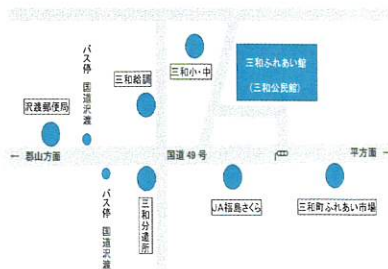

# つむぎの広場

令和4年度  
『麒麟・地域のちから応援事業』

5月1日(日)  
5月14日(土)

どなたでも  
参加OKです♪

二部制

午前の部 10:00~11:45

午後の部 13:00~14:45

参加無料 定員 4組

予約優先(当日受付でもOK)

※定員は一度に入室できるご家族の組数です。混雑した場合は、1組につき45分の時間制限を設けさせていただきます場合があります。

共催：

すくのびくらぶ

いわき市平地区で  
子育て広場を運営

おもちゃや季節の工作などがありますよ～♪ゆったり楽しい時間を過ごしませんか？保育士さんの手遊びや育児相談、整体師さんのマッサージもあります。おばあちゃん、おじいちゃんもぜひ一緒にどうぞ♪

主催：いわき三和町 つむぎの会

(代表) 小野 早百合

お問い合わせ TEL 090-5527-3979

(繋がらない場合は、折り返しご連絡します)

開催場所：三和ふれあい館 2階和室

新型コロナウイルス感染症の感染状況によっては中止となる事があります。感染予防対策へのご協力をお願いいたします。