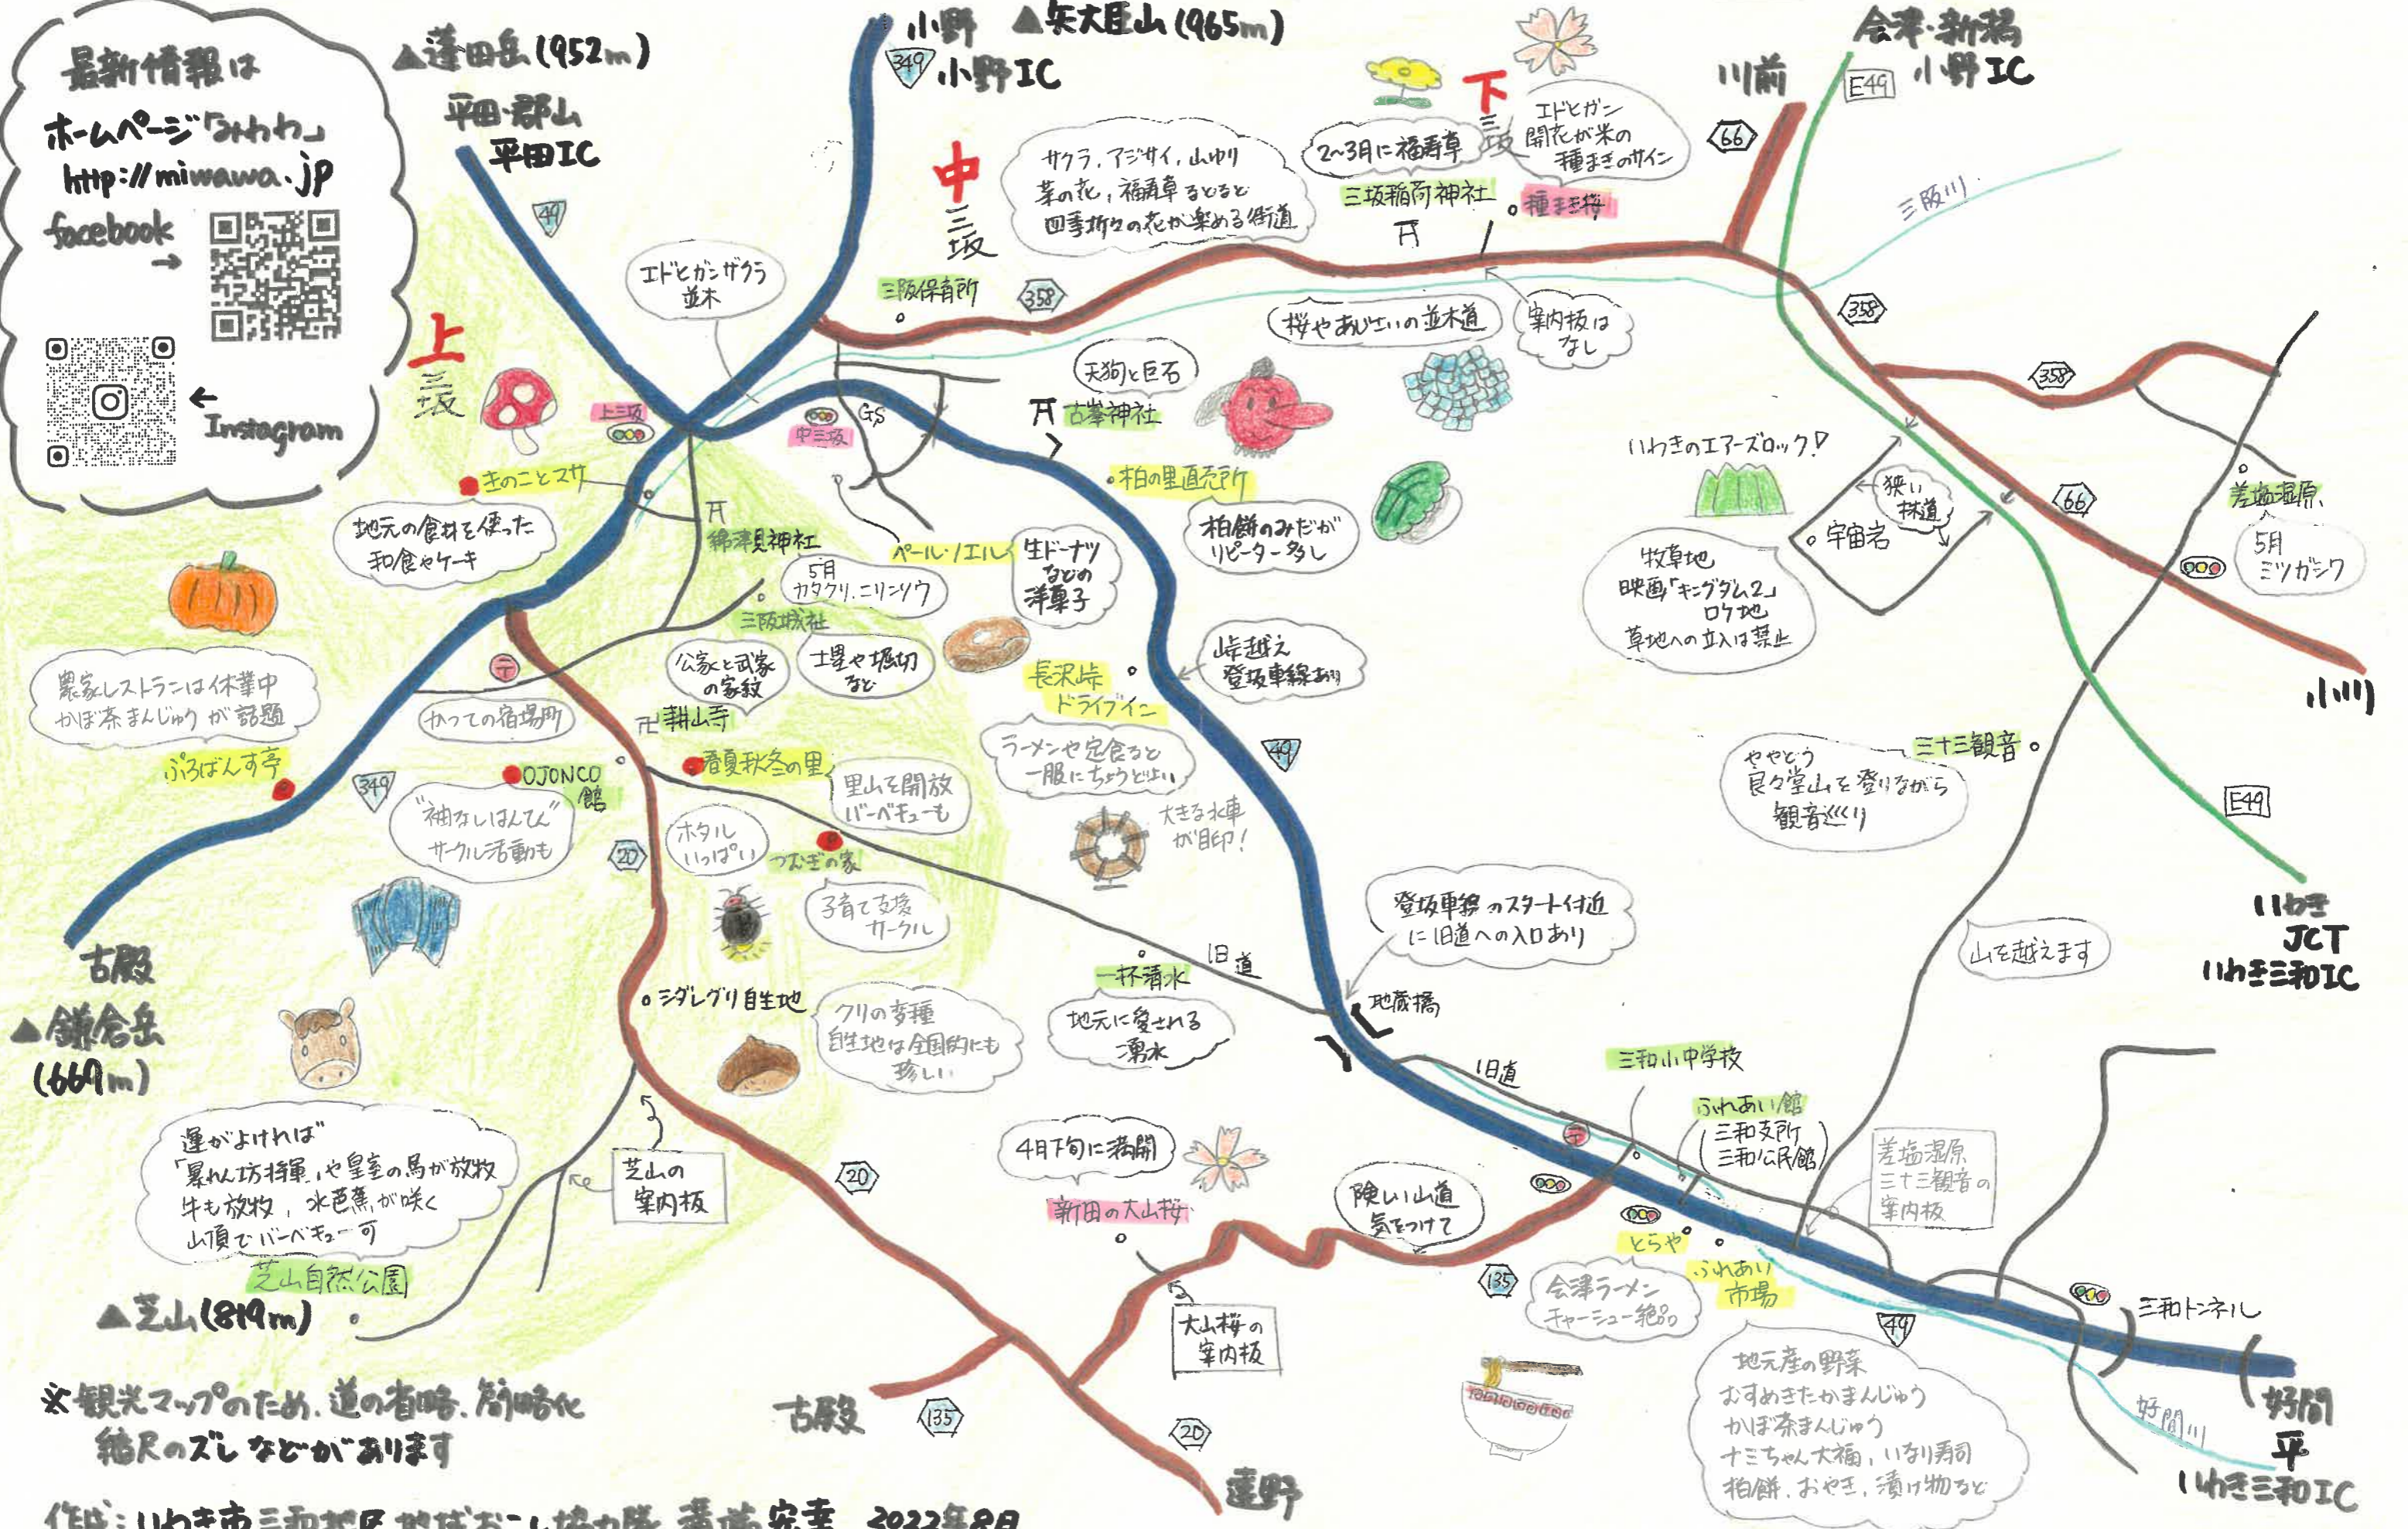

いわき市三和所まっぷ! ~三阪編~

最新情報は
ホームページ「みわわ」
<http://miwawa.jp>
facebook
Instagram

※観光マップのため、道の省略、簡略化
結尺のズレなどがあります

作成: いわき市三和地区地域おこし協力隊 轟端 宏幸 2022年8月