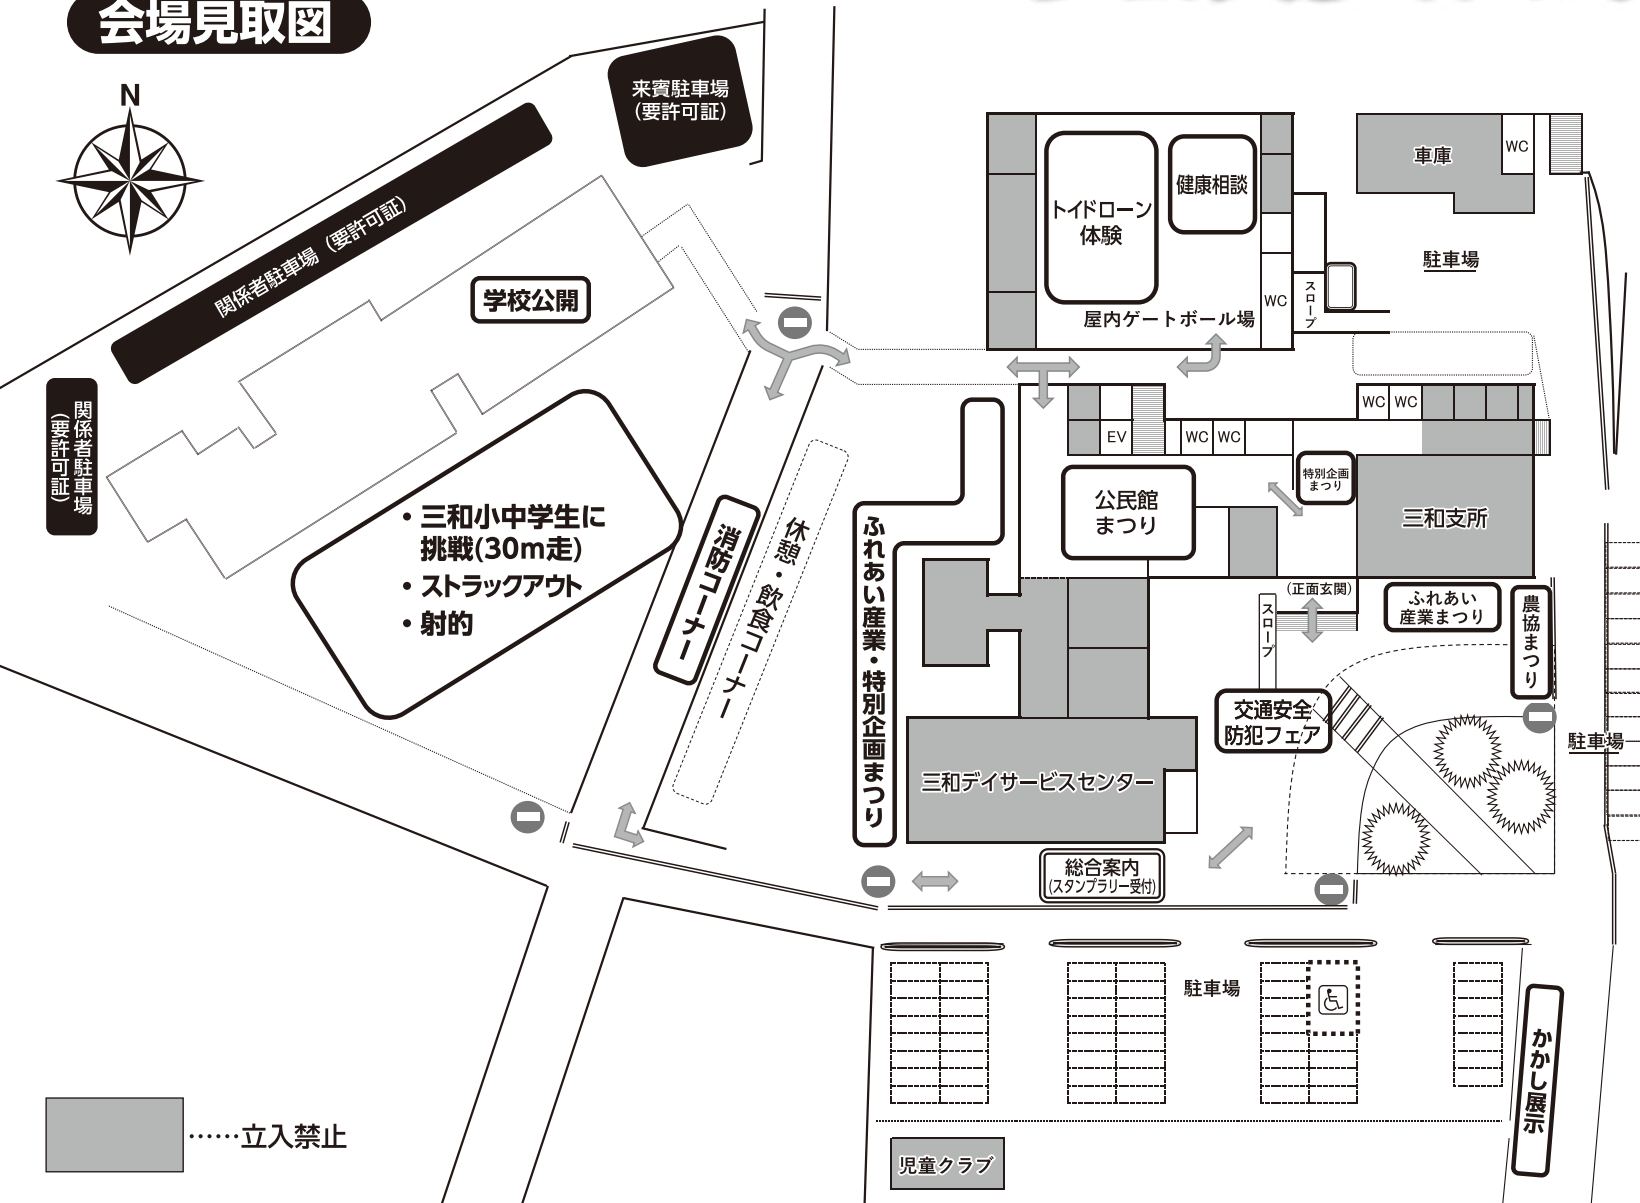

第25回

三和の星フェスティバル

いっしょに
楽しまんしょ

会場見取図

■公民館まつり(展示・販売)

- ・陶芸紅緑
- ・三和町レディースサークル
- ・三和そば友の会

■農協まつり(物産)

- ・JA福島さくら三和支店
  (餅、土ごぼうなどの即売、抽選会)

■ふれあい産業まつり(物産など)

- ・きのこことマサ
  (おやし・シフォンケーキ・きのこごはん・おかずみそなど)
- ・パティスリー・パール・ノエル
  (アップルパイ・焼きドーナツ・ソフトアイスなど)
- ・大友農園(りんご・ジャムなど)
- ・三和町ふれあい市場
  (おふかし・野菜・漬物・大福・柏餅など)
- ・エフ・ケイフーズ椎名(野菜・果物・惣菜など)
- ・二瓶木材(花台・まな板・チップなど)
- ・合津木型製作所(テーブル・椅子など)
- ・三和町商工会女性部(バザー)

■特別企画(展示・相談など)

- ・三和町商工会青年部
  (三和小中学生に挑戦(30m走)・ストラックアウト・射的)
- ・三和町老人クラブ連合会(案山子展)
- ・三和地区交通安全対策協議会・防犯協会
  (交通安全防犯フェア)
- ・内郷消防署三和分遣所(消防展示・体験コーナー)
- ・共同募金委員会三和分会
  (赤い羽根共同募金・ヨーヨー釣り)
- ・内郷・好間・三和地区保健福祉センター
  (健康相談(体組成計、骨密度、糖化測定など))
- ・市地域包括ケア推進課(VR認知症体験)

■特別企画(物産など)

- ・アイスステップ
  (アイスコーヒー・サイダー・ホットドック・丸ごとトマトなど)
- ・宇佐見商店
  (イカ焼き・あゆの塩焼き・焼きそば・カリカリチーズなど)
- ・ネモト物産(串焼など)

※都合により出展(販売)内容等変更になる場合がございます。ご容赦ください。