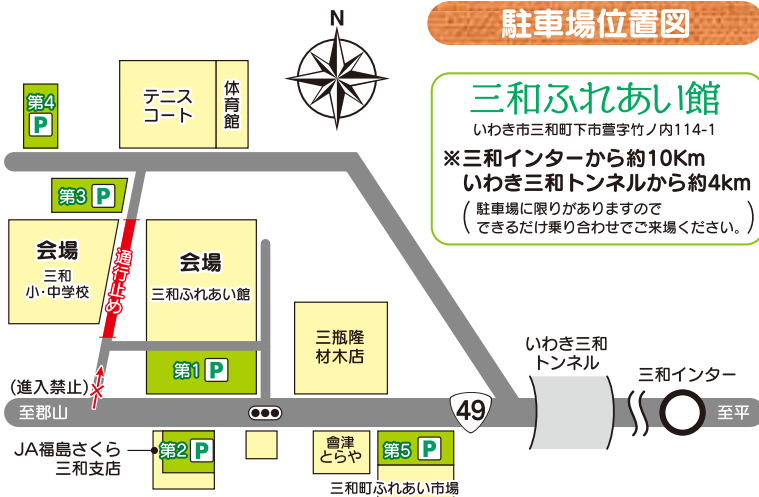

第25回

三和の里 フェスティバル

**スタンプ
ラリー**

会場内に設置された
スタンプ(シール)を
5つ全て集めた方に、
お餅をプレゼント!!

雨天決行
※荒天により中止になる
場合があります。

さいたま市立三和
ふれあいセンター

令和4年

日時

11月3日(木・祝日) 9:00~

会場

**三和ふれあい館
三和小・中学校**

ふれあい産業まつり(物産)

トイドローン体験

学校公開

令和3年度に開校した三和小・中学校の
校舎を見学できます。

駐車場位置図

特別出演

- 9:00~ 上三坂やっつき踊り保存会(福島県重要無形民俗文化財)
- 10:00~ 三和小4年生(三和太鼓)
- 10:30~ ながとイノベーションセンター(トイドローン体験)

感染症対策について

- 発熱などの症状がある方は来場をお控えください。
- マスクの着用や手指の消毒にご協力ください。
- 会場内での飲食は、指定された飲食コーナーをご利用いただき、
食べ歩きはお控えください。

※内容は予告なく変更する場合があります。ご容赦ください。
※ふれあい館や屋内ゲートボール場、三和小・中学校校舎へ入場される方は、スリッパ等の上履きと下足
入れの袋をお持ちください。
(備え付けのスリッパは、数に限りがありますので、上履き等の持参にご協力ください。)