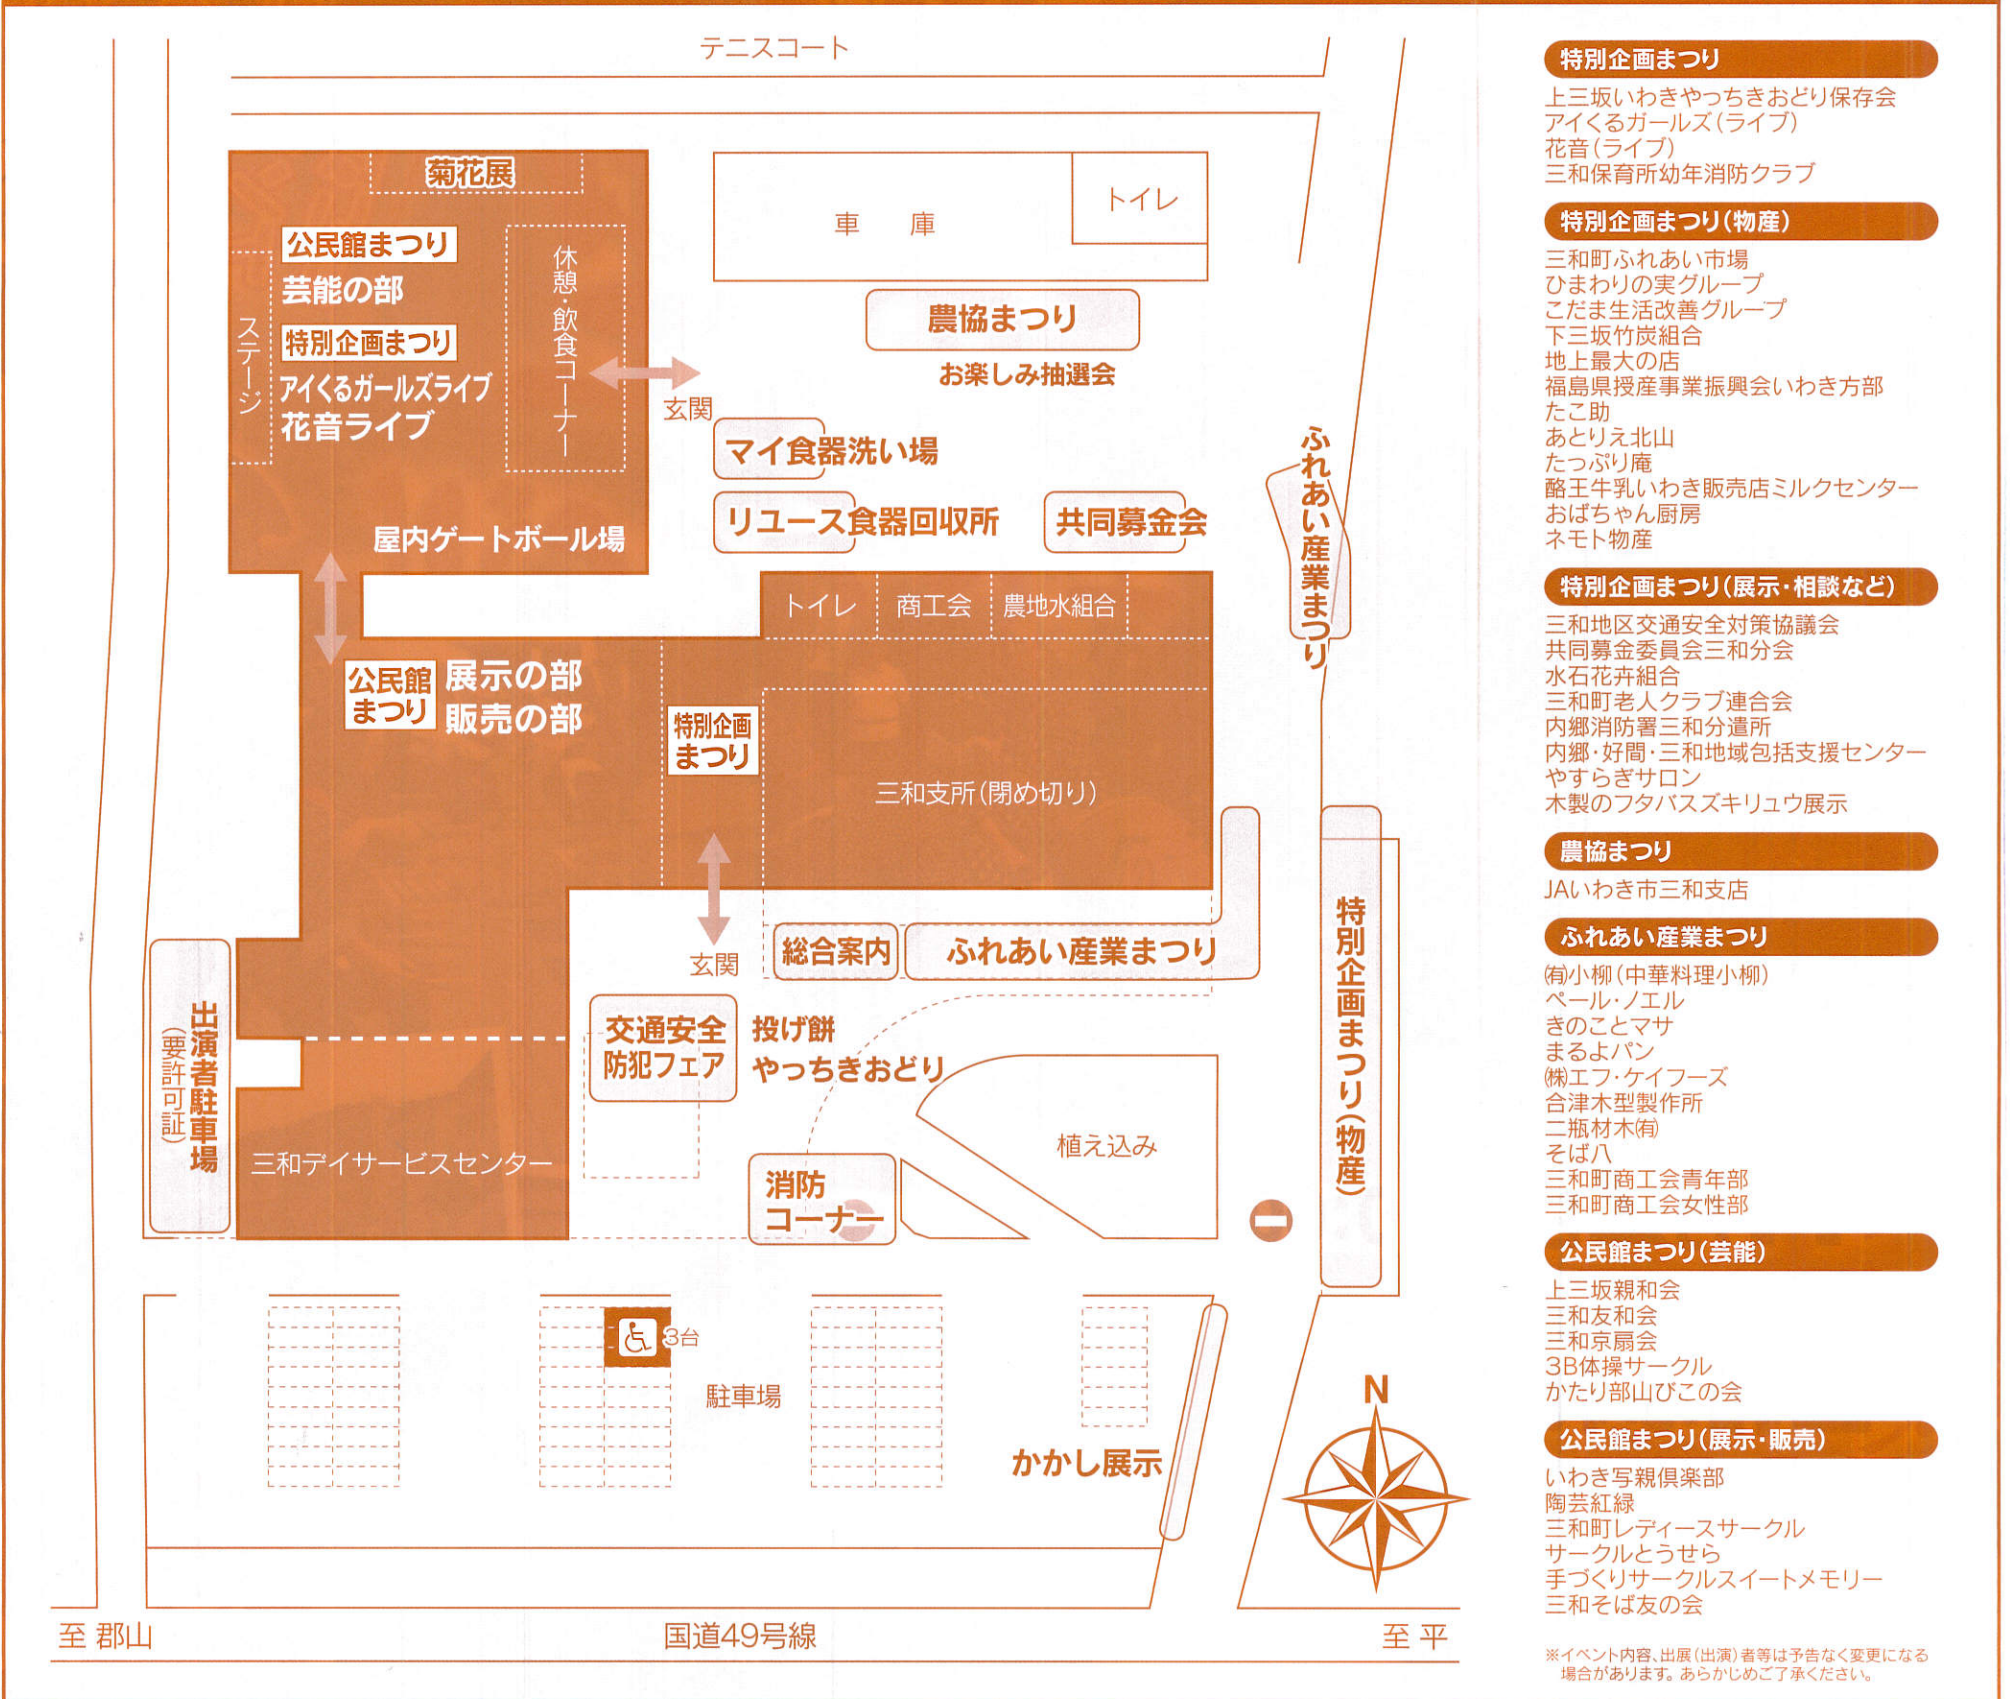

会場見取図

- 特別企画まつり**
上三坂いわきやちきおどり保存会
アィくるガールズ(ライブ)
花音(ライブ)
三和保育所幼年消防クラブ
- 特別企画まつり(物産)**
三和町ふれあい市場
ひまわりの実グループ
こだま生活改善グループ
下三坂竹炭組合
地上最大の店
福島県授産事業振興会いわき支部
たこ助
あとろえ北山
たつぷり庵
酪王牛乳いわき販売店ミルクセンター
おぼちゃん厨房
ネモト物産
- 特別企画まつり(展示・相談など)**
三和地区交通安全対策協議会
共同募金委員会三和分会
水石花卉組合
三和町老人クラブ連合会
内郷消防署三和分遣所
内郷・好間・三和地域包括支援センター
やすらぎサロン
木製のフタババスクリュー展示
- 農協まつり**
JAいわき市三和支店
- ふれあい産業まつり**
旬小柳(中華料理小柳)
ペール・ノエル
きのことマサ
まるよパン
㈱エフ・ケイフーズ
合津木型製作所
二瓶材木㈱
そば八
三和町商工会青年部
三和町商工会女性部
- 公民館まつり(芸能)**
上三坂親和会
三和友和会
三和京扇会
3B体操サークル
かたり部山びこの会
- 公民館まつり(展示・販売)**
いわき写親倶楽部
陶芸紅緑
三和町レディースサークル
サークルとうせら
手づくりサークルスイートメモリー
三和そば友の会

駐車場位置図

第17回 2014三和の里は楽しいイベントいっぱい!!

三和の里フェスティバル