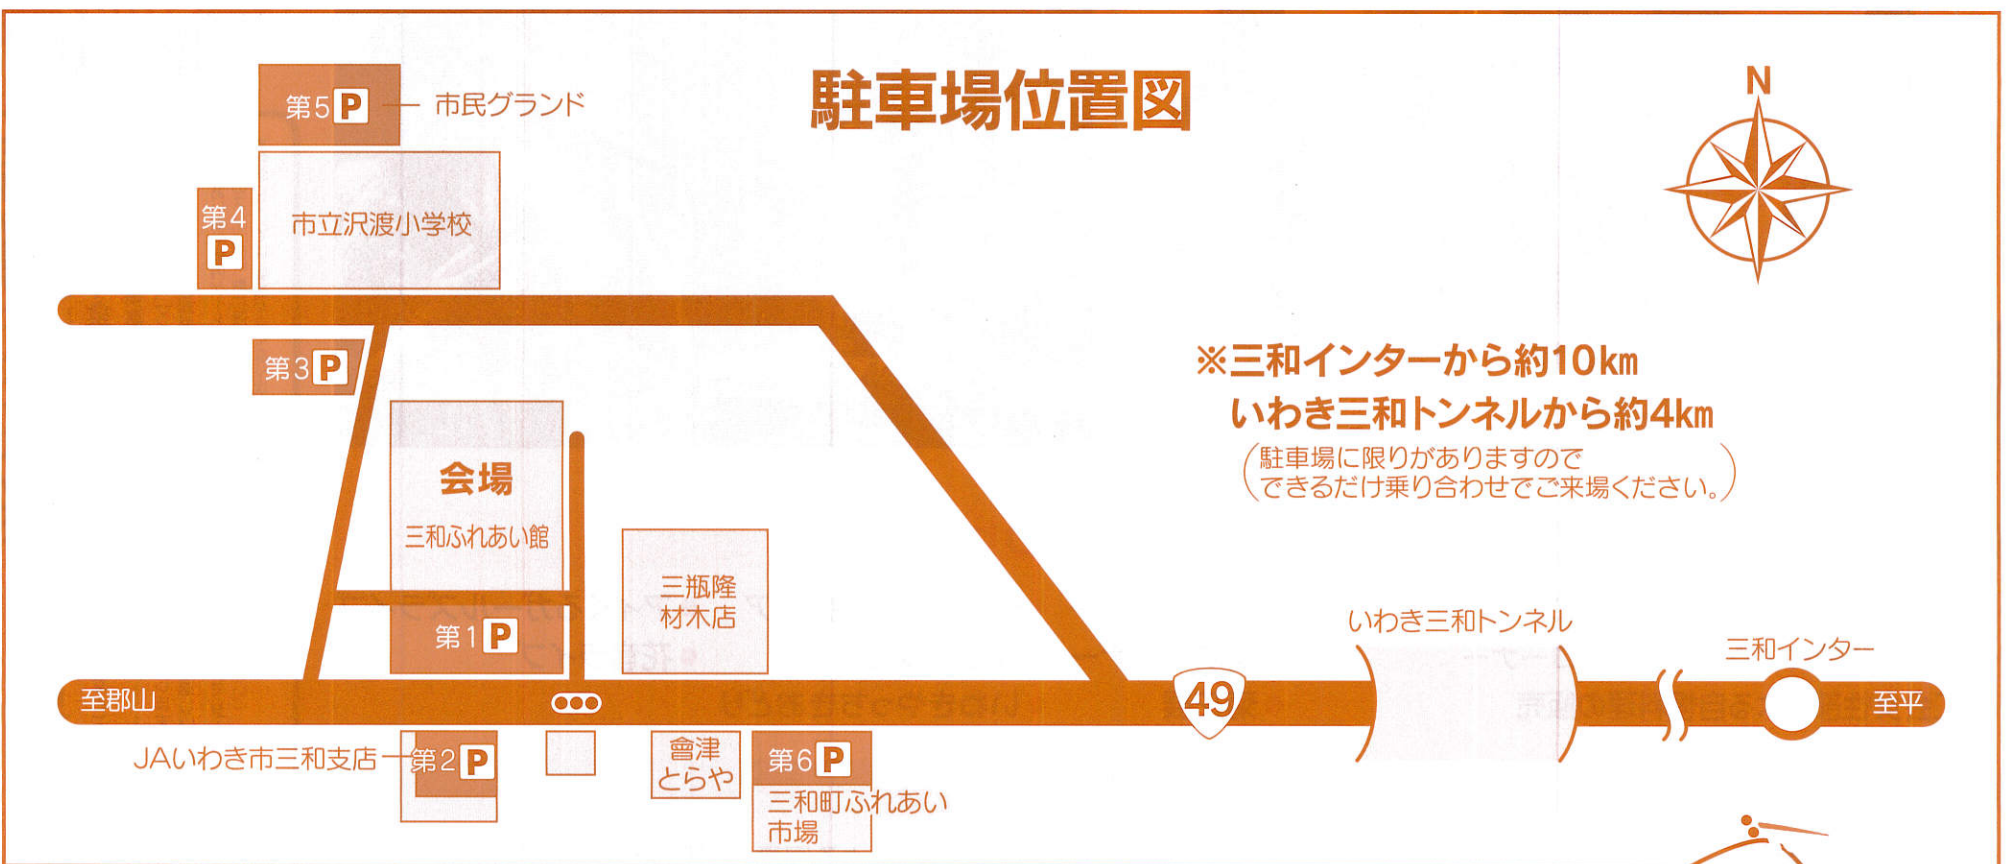

会場見取図

- 特別企画まつり**
上三坂いわきやちきおどり保存会
アィくるガールズ(ライブ)
花音(ライブ)
三和保育所幼年消防クラブ
- 特別企画まつり(物産)**
三和町ふれあい市場
ひまわりの実グループ
こだま生活改善グループ
下三坂竹炭組合
地上最大の店
福島県授産事業振興会いわき支部
たこ助
あとろえ北山
たつぷり庵
酪王牛乳いわき販売店ミルクセンター
おぼちゃん厨房
ネモト物産
- 特別企画まつり(展示・相談など)**
三和地区交通安全対策協議会
共同募金委員会三和分会
水石花卉組合
三和町老人クラブ連合会
内郷消防署三和分遣所
内郷・好間・三和地域包括支援センター
やすらぎサロン
木製のフタババスクリュー展示
- 農協まつり**
JAいわき市三和支店
- ふれあい産業まつり**
旬小柳(中華料理小柳)
ペール・ノエル
きのことマサ
まるよパン
㈱エフ・ケイフーズ
合津木型製作所
二瓶材木㈱
そば八
三和町商工会青年部
三和町商工会女性部
- 公民館まつり(芸能)**
上三坂親和会
三和友和会
三和京扇会
3B体操サークル
かたり部山びこの会
- 公民館まつり(展示・販売)**
いわき写親倶楽部
陶芸紅緑
三和町レディースサークル
サークルとうせら
手づくりサークルスイートメモリー
三和そば友の会

駐車場位置図

第17回 2014三和の里は楽しいイベントいっぱい!!

三和の里フェスティバル