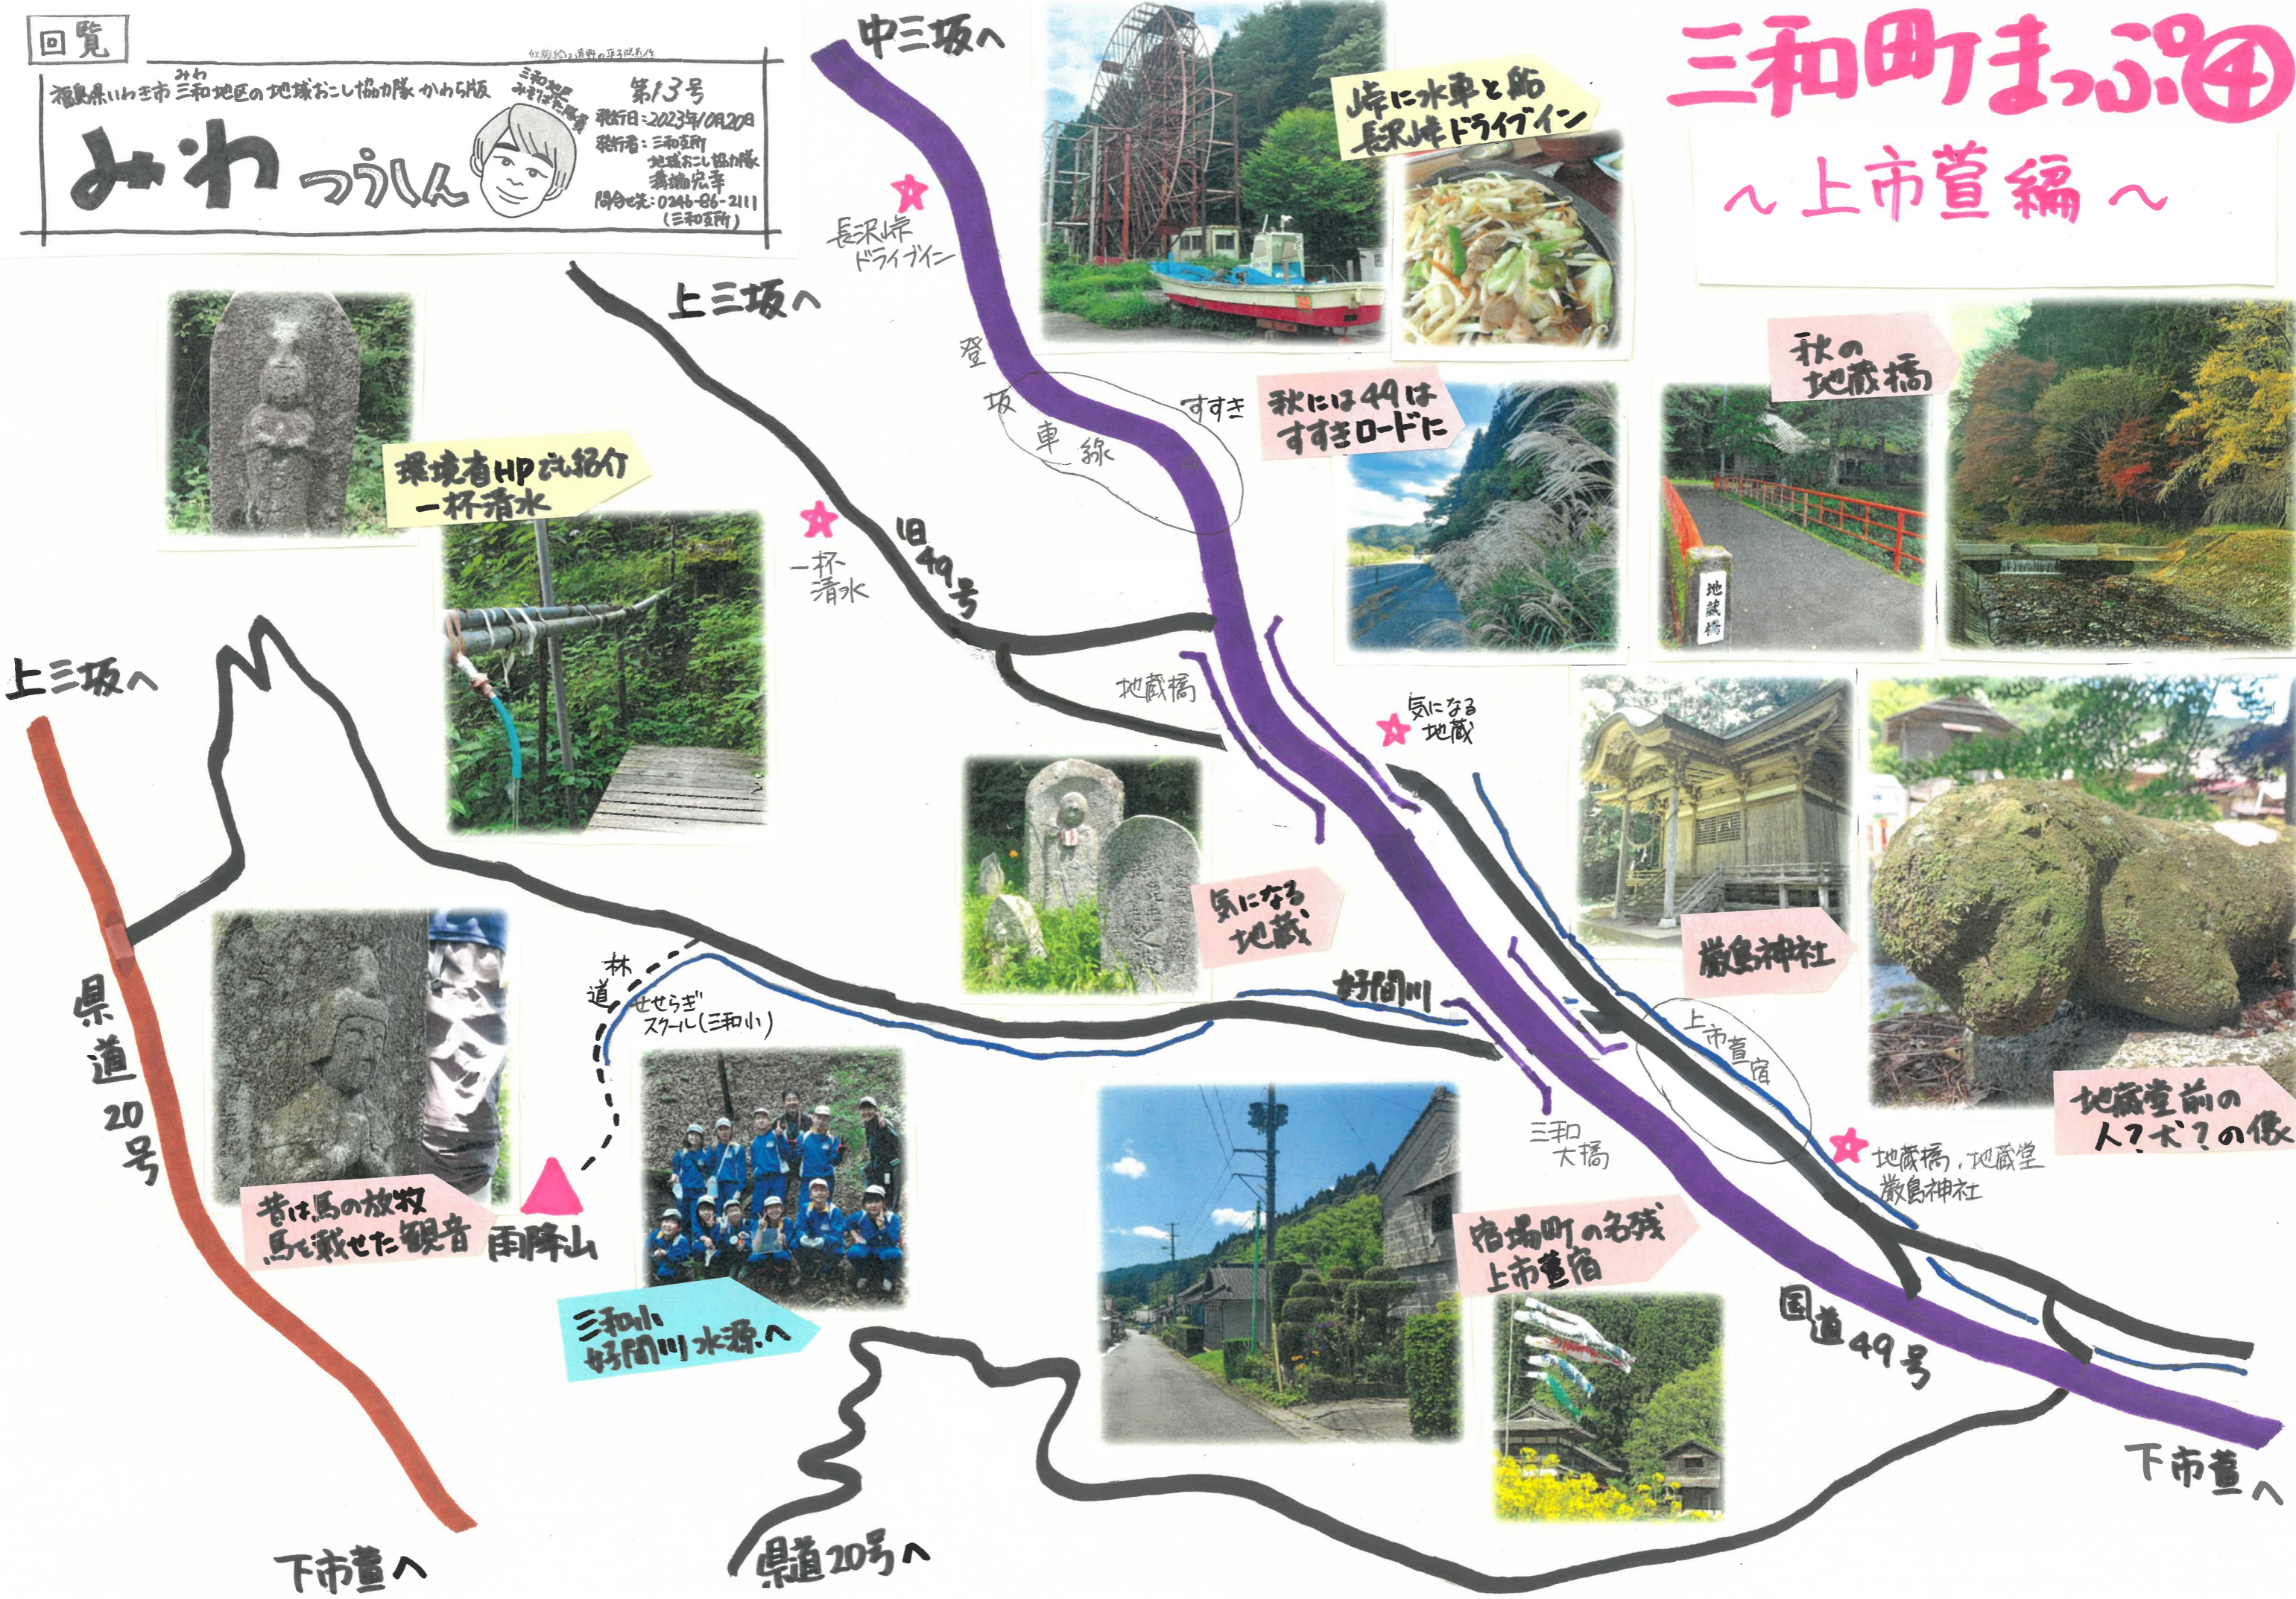

一杯清水

気になる
地蔵

国道49号

三和
大橋

下市萱へ

下市萱へ

県道20号へ

上三坂へ

中三坂へ

上三坂へ

旧49号

登坂
車線

国道49号

回覧

福県いわき市三和地区の地域おこし協力隊かわら版

似顔絵の依頼の要りなし

第13号

発行日: 2023年10月20日

発行所: 三和五所

地域おこし協力隊

森嶋亮幸

問合せ: 0246-86-2111 (三和五所)

みわっかん

三和町まっぷ

～上市萱編～