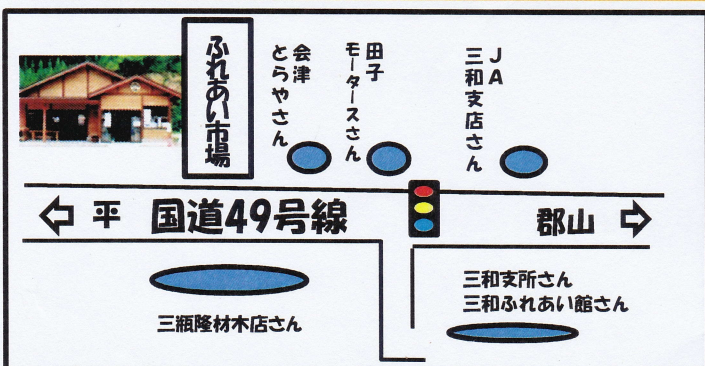

2個入220円(100パック限定)

諸事情によりメニューが変わる場合があります。その際はご了承ください。

12/6(日)
寒くありません!

〇〇祭り

「あったかいもの」をご用意いたします。

お問合せ先 三和町ふれあい市場

いわき市三和町下市萱字竹ノ内210

☎0246-97-3566