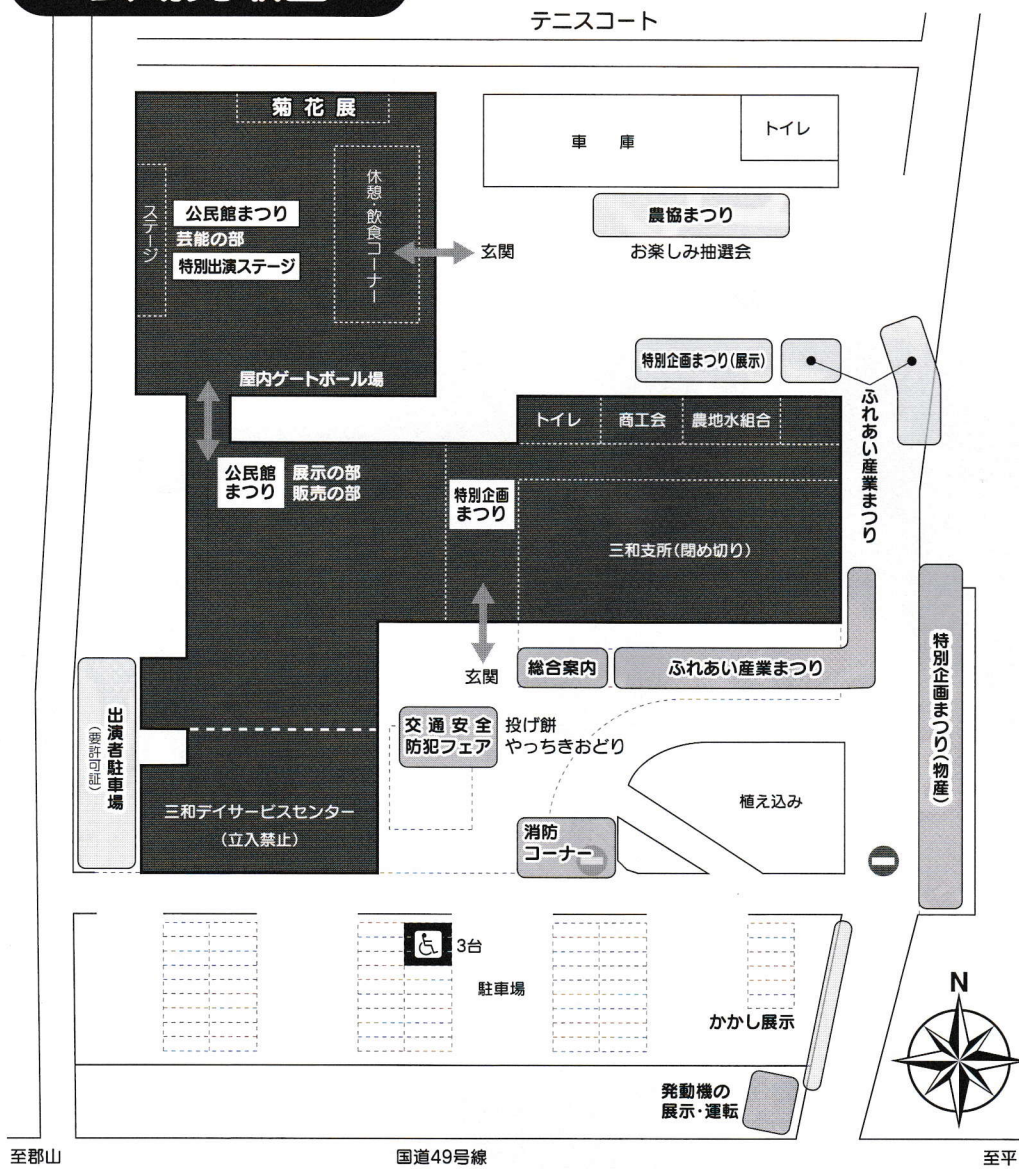

いっしょに楽しまんしょ

第19回 三和の里フェスティバル

会場見取図