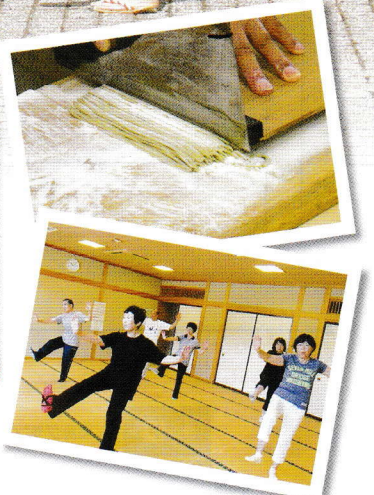

雨天決行
※荒天により中止になる
場合があります。

第19回 三和の里 フェスティバル

オープニングで
投げ餅
実施!

日時 平成28年 **10月23日**
9:00~14:00

会場 **いわき市地域交流センター
三和ふれあい館**

桜田瞳 歌謡ショー

ブアナニフラインタヒチアダンスハーラウ
(ポリネシアン・ダンス・ショー)

いわき市平飯野発動機愛好会
(懐かしい発動機の展示・運転)

※写真はイメージです。

※内容は予告なく変更する場合があります。
※ふれあい館や屋内ゲートボール場へ入場される方は、スリッパ等の
上履きと下足入れの袋をお持ちください。(備え付けのスリッパは、
数に限りがありますので、上履き等の持参にご協力ください。)

■特別出演

- 9:00~ 上三坂いわきやっつきおどり保存会(福島県無形重要民俗文化財)
- 9:30~ 永井保育所幼年消防クラブ(防火の誓い・防火パレード)
- 11:00~ ブアナニフラインタヒチアダンスハーラウ(ポリネシアン・ダンス・ショー)
- 13:05~ 三和小学校(三和太鼓)
- 13:15~ 桜田瞳(歌謡ショー)